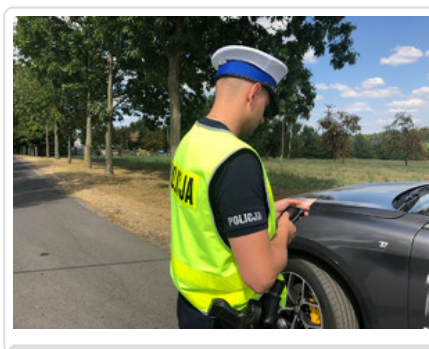

Informacja

Strona znajduje się w archiwum.

POLICYJNE DZIAŁANIA: BEZPIECZNA DROGA DO SZKOŁY!

Data publikacji 31.08.2022

Pierwszy dzień szkoły jest ważnym dniem dla każdego ucznia i rodzica. Po wakacyjnym odpoczynku trzeba nauczyć się lub powrócić do codziennego chodzenia/dowożenia do szkoły, nauki i skupienia. Policjanci w najbliższych dniach prowadzić będą działania Bezpieczna droga do szkoły, które mają na celu czuwanie nad bezpieczeństwem w rejonach szkół, szczególnie w tych pierwszych dniach, kiedy przyzwyczajamy się do nowej sytuacji.

Pierwszy dzień szkoły jest ważnym dniem dla wszystkich uczniów i rodziców. Rozpoczyna się kolejny rok ich edukacji. Po długiej przerwie ponownie trzeba przestawić się z zabawy i wypoczynku na skupienie i naukę. Są to nowe wyzwania, znajomości, ale też powrót do rzeczywistości, w której w różnych warunkach do tej szkoły trzeba dotrzeć. Zwiększony ruch w rejonie szkół, zarówno pieszy jak i pojazdów. Pośpiech wynikający z ponownego wdrażania codziennej rutyny dotarcia/dowiezienia do szkoły i powrotu z niej. Część osób zestresowana, zamyślona lub wystraszona może popełniać podczas tej drogi błędy. One z kolei doprowadzić mogą do tragicznych zdarzeń. Szczególnie, że dla wielu to będzie pierwszy raz jak idą do szkoły, lub pierwszy raz kiedy zmierzają do niej sami. Zdarzenia związane z zagrożeniami drogowymi, jak np. nieprawidłowe parkowanie, szczególnie w rejonie przejść dla pieszych można zgłaszać poprzez aplikację Krajowa Mapa Zagrożeń Bezpieczeństwa.

Dlatego też w rejonach szkół zwiększona będzie liczba patroli. Są to coroczne działania pod nazwą Bezpieczna droga do szkoły. Policjanci czuwać będą nad bezpieczeństwem w ruchu, dyscyplinować kierujących, szczególnie tych, którzy swoim zachowaniem mogą stwarzać zagrożenie. Równocześnie wielu policyjnych profilaktyków w najbliższych tygodniach będzie prowadzić działania w szkołach i przedszkolach mających na celu przypomnienie zasad bezpiecznego poruszania się.